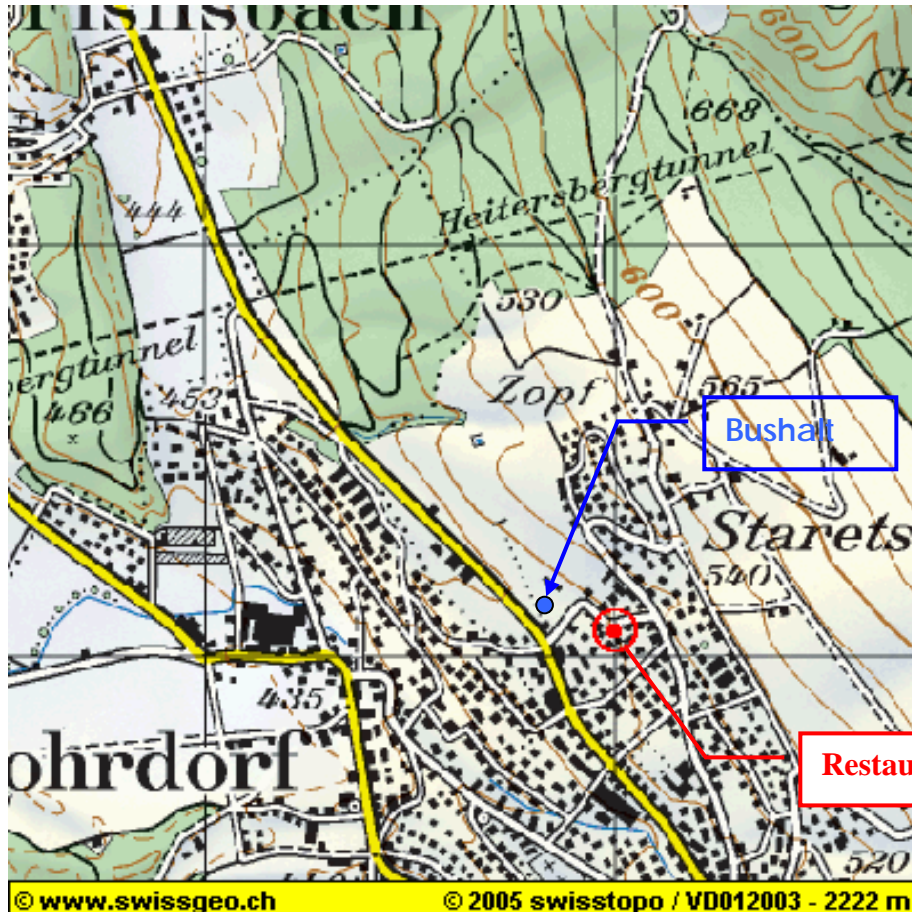

Wegbeschreibung

Ausgangspunkt: Autobahnausfahrt Baden – West

- Fahrt ab der Autobahnausfahrt in Richtung Bremgarten / Mellingen
- Vorbei an der Esso-Tankstelle
- Nach ca. 500 Meter an der Strassengabelung links Richtung Bellikon / Mutschellen abbiegen
- Lange gerade Strecke (Achtung: in der 50er Begrenzung wird oft mit Radar kontrolliert)
- Weiterfahrt bis die Ortstafel Oberrohrdorf – Staretschwil sichtbar wird
- Links steht das Schützenhaus Oberrohrdorf (Bushaltestelle), nächste Strasse links abbiegen Richtung Staretschwil
- Strasse steigt an und beschreibt einen Rechtsbogen
- Das Restaurant Frohsinn ist geradeaus sichtbar, gegenüber befinden sich Parkplätze

- Doppelkegelbahn mit 20 Sitzplätzen
- Gartenwirtschaft mit Grill